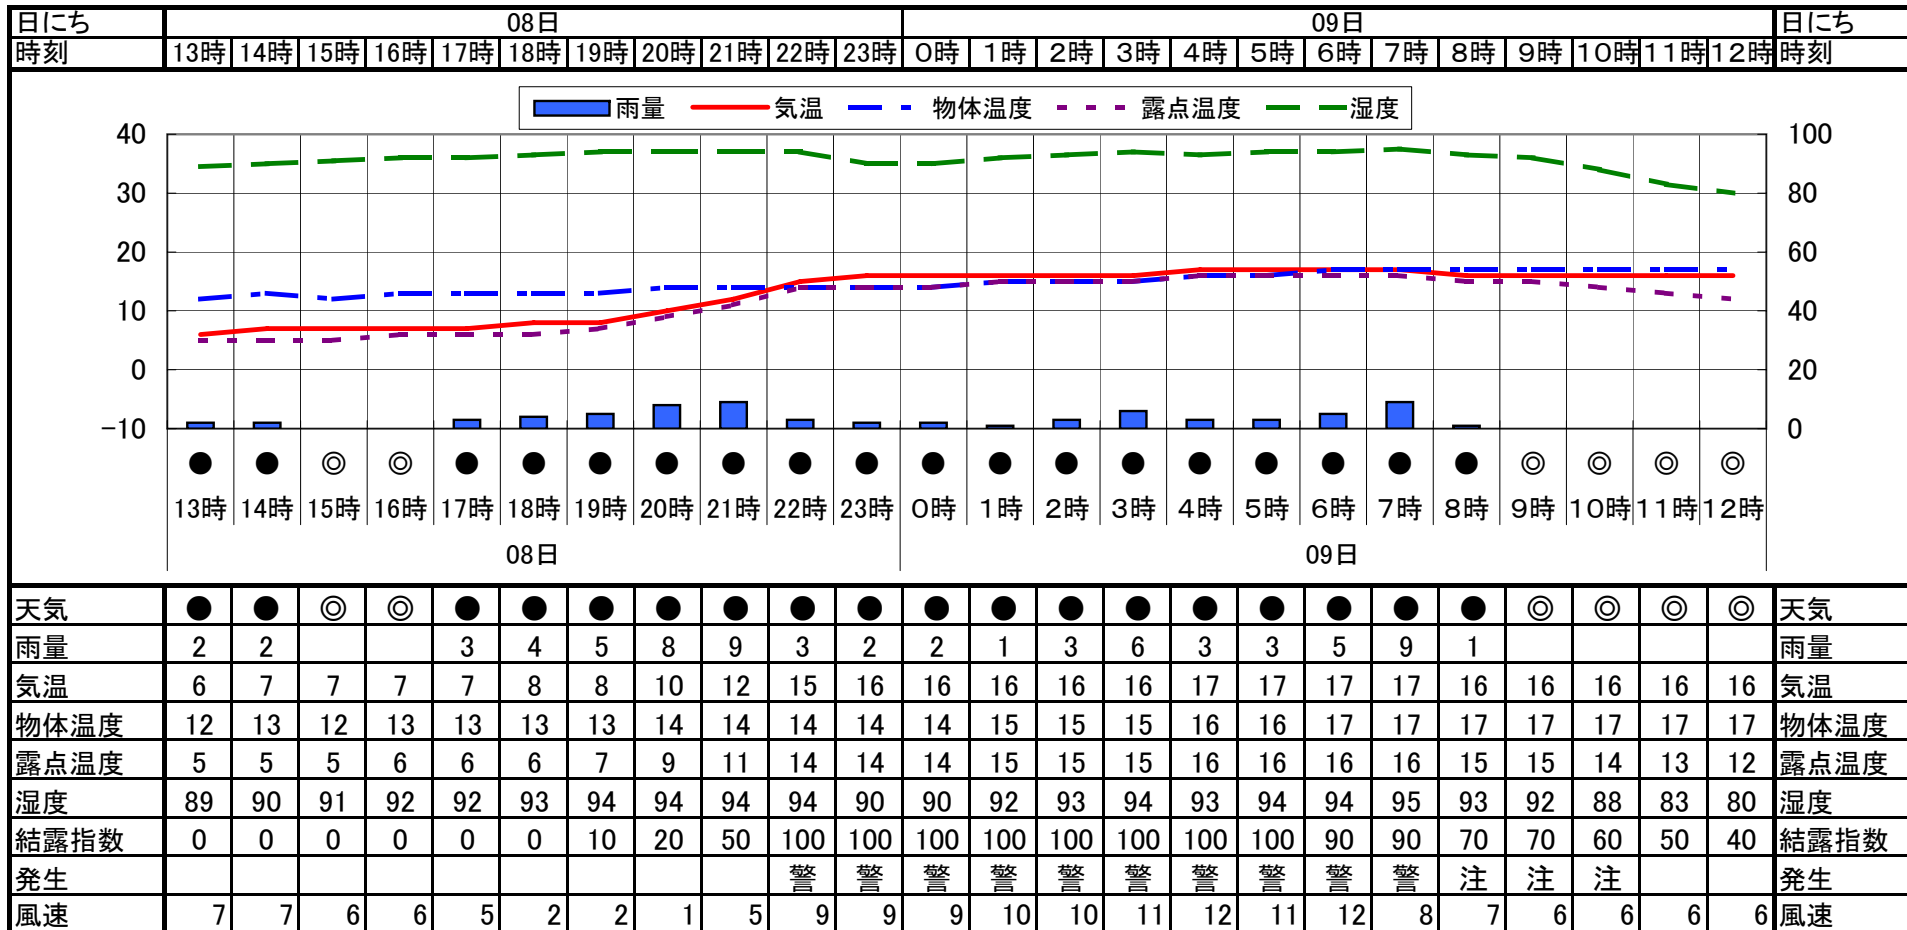

「サニースポット」の結露48時間予報 (1/2)

○:晴れ ◎:曇り ●:雨 *:雪

発生: 指数60~80=注意 / 指数90~100=警戒

「サニースポット」の結露48時間予報 (2/2)

○:晴れ ☉:曇り ●:雨 *:雪

発生: 指数60~80=注意 / 指数90~100=警戒