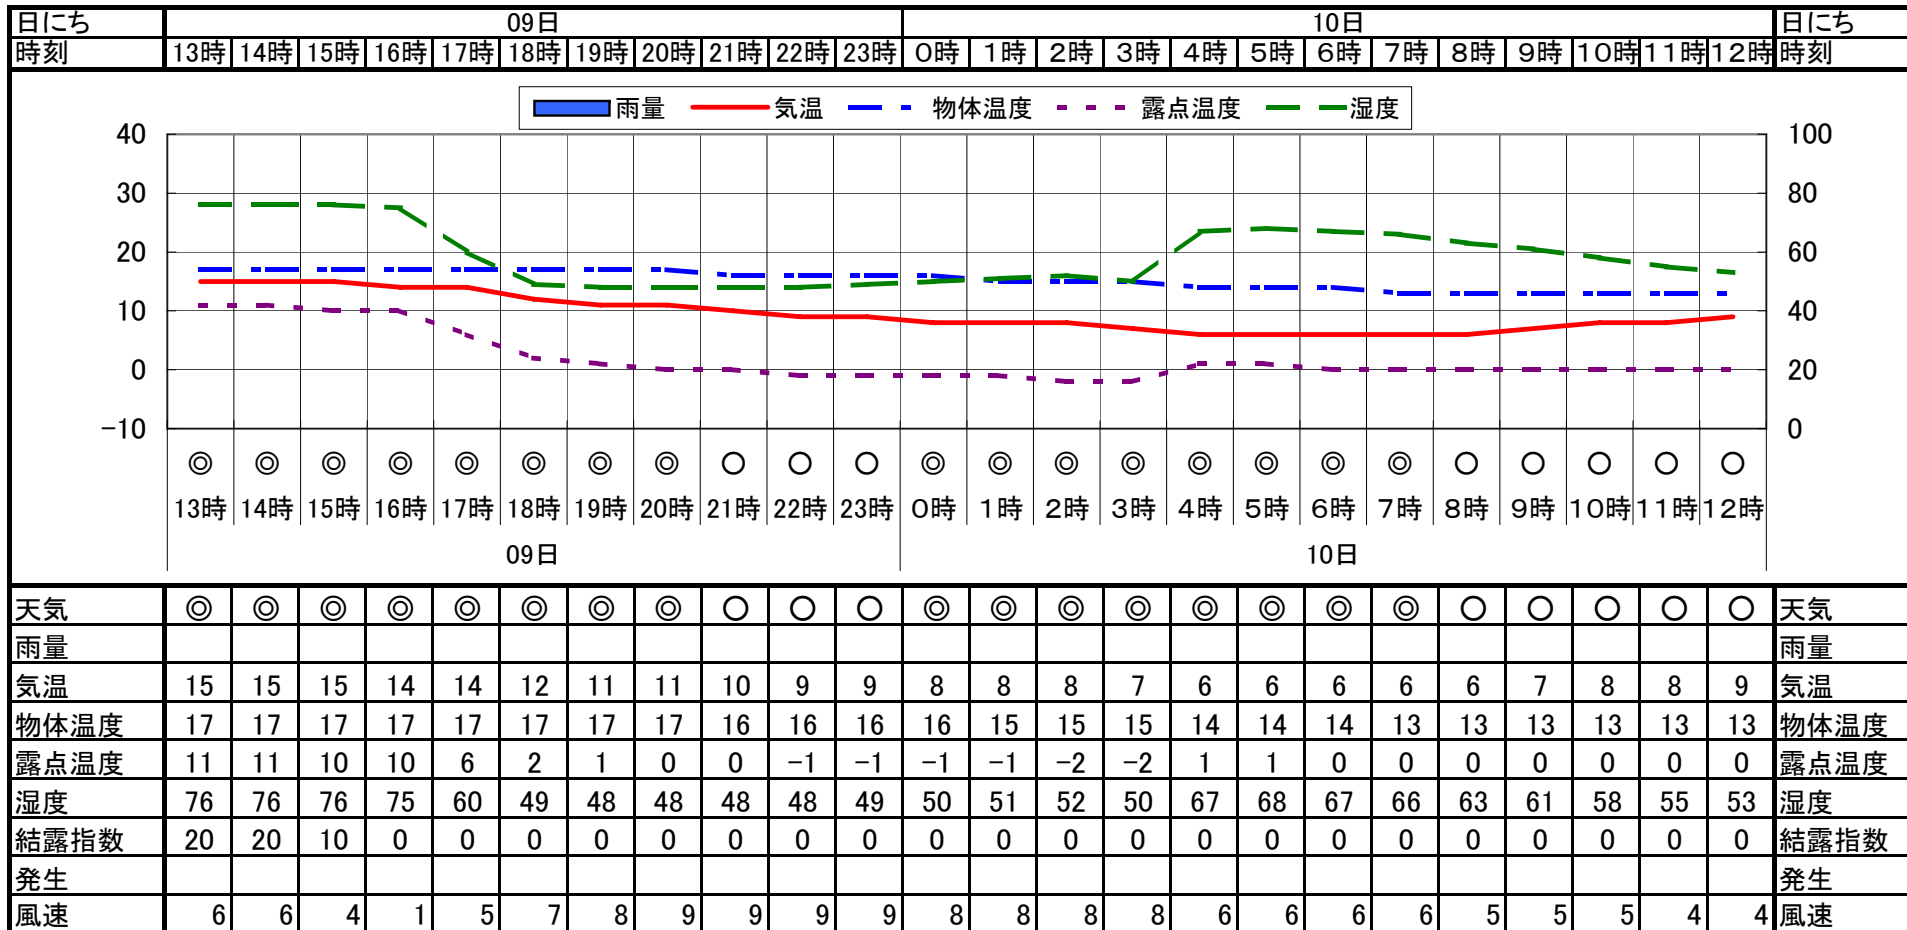

「サニースポット」の結露48時間予報 (1/2)

○:晴れ ◎:曇り ●:雨 *:雪

発生: 指数60~80=注意 / 指数90~100=警戒

「サニースポット」の結露48時間予報 (2/2)

○:晴れ ☉:曇り ●:雨 *:雪

発生: 指数60~80=注意 / 指数90~100=警戒